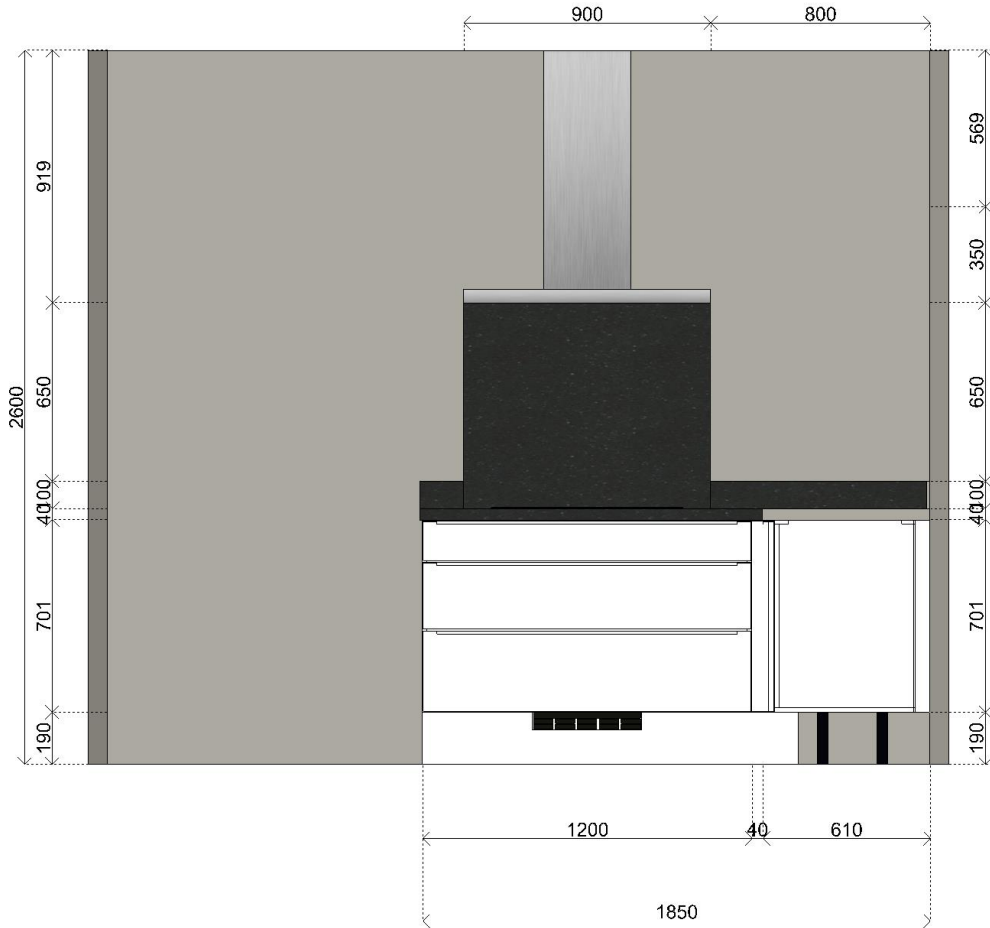

Keuken opstelling 6.1

Voor woning types: 4a en 4b

Impressie

Technische tekeningen

KEUKENMEUBELEN

Front type: Atlas Laser

Kleur Materiaal

Front: Wit Melamine

Kasten buitenzijde: Wit Melamine

Kasten kopse kanten: Wit ABS

Panelen: Wit Melamine

Plinten: Wit Melamine

Scharnieruitvoering: 107 graden + demper

Lade uitvoering: F-lade, met demping en zelfsluitend

Plint uitvoering: Plintpoot

Materiaal: Quartsiet

Werkblad dikte (mm): 40

Kleur: Easy Miner

Afwerking: Gepolijst

Kantafwerking voorzijde: VF04, Verstek 40 mm met facet

Werk hoogte (mm): 931

APPARATUUR

Kookplaat ATAG 70 cm breed

Deurophanging : sleepdeur

Diepte : 545 mm

Energie-efficiëntieklasse : A+

Hoogte : 1021 mm

Breedte : 557 mm

ATAG Vaatwasser

Kleur : zwart

Aansluitwaarde : 1900 W