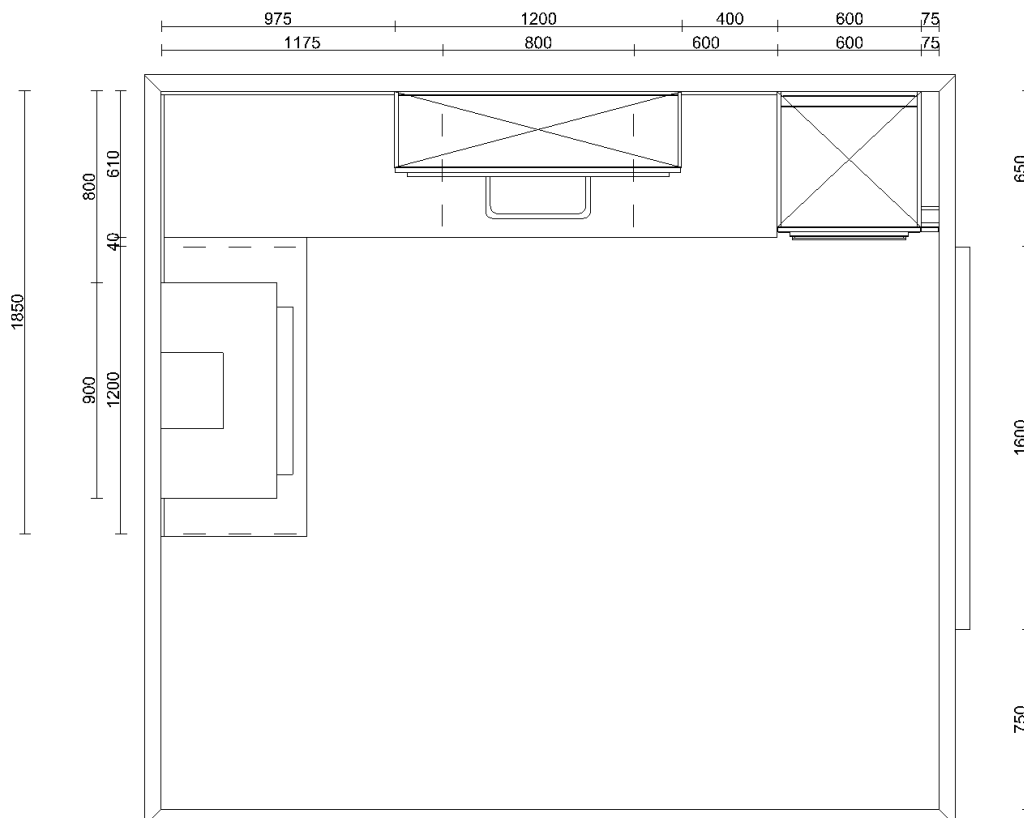

Technische tekeningen