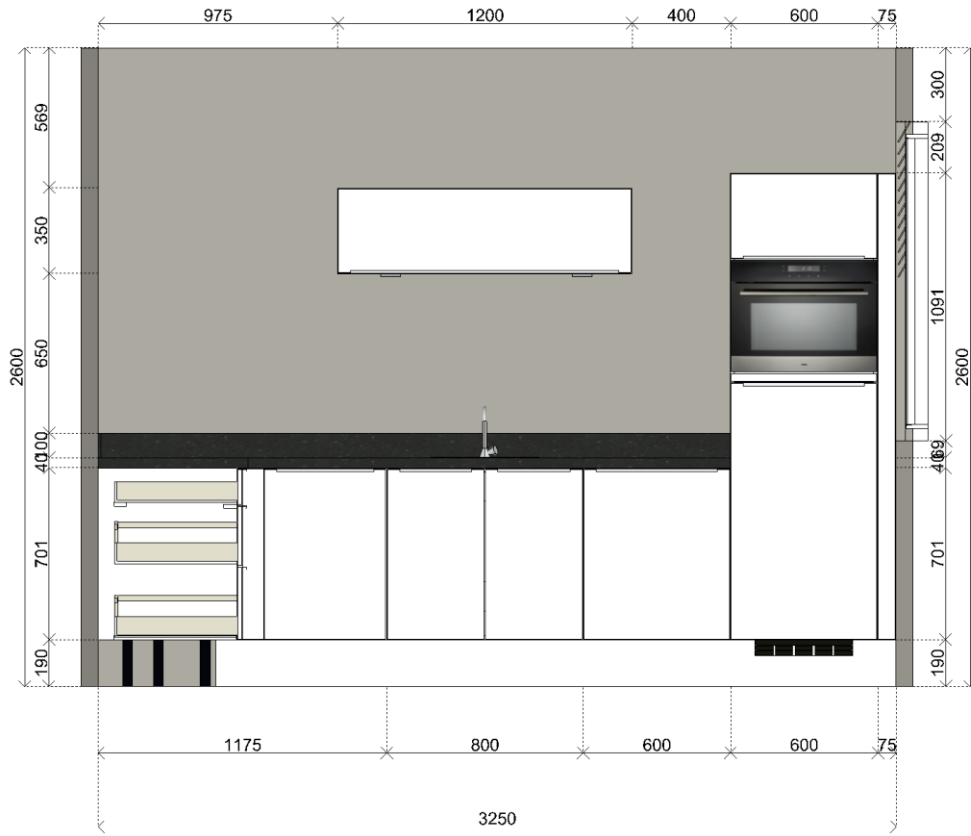

Keuken opstelling 6.1

Voor woning types: 4a en 4b

Impressie

Technische tekeningen

KEUKENMEUBELEN

Front type: Atlas Laser

Kleur Materiaal

Front: Wit Melamine

Kasten buitenzijde: Wit Melamine

Kasten kopse kanten: Wit ABS

Panelen: Wit Melamine

Plinten: Wit Melamine

Scharnieruitvoering: 107 graden + demper

Lade uitvoering: F-lade, met demping en zelfsluitend

Plint uitvoering: Plintpoot

Plint hoogte (mm): 190

GREPEN

Uitvoering: Stretto greeplijst

Kleur: RVS Look

Boring: Greeplijst Stretto

Plaatsing: Lijst - Laden horizontaal / deuren horizontaal
greep

uitvoering

WERKBLADEN

Octa zones van 3 en 1,4 kW, die gekoppeld kunnen worden.

Centrale slider

Kleur : zwart glas

Diepte : 520 mm

Waarde elektrische aansluiting : W

Energietype : elektrisch

Hoogte : 54 mm

Materiaal basisoppervlak : keramisch glas