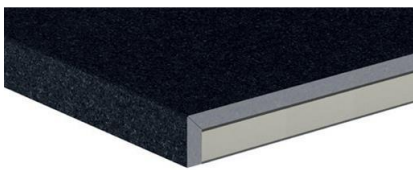

Keuken opstelling 6.0

Voor woning types: 4 en 4c

Impressie

Technische tekeningen

KEUKENMEUBELEN

Front type: Atlas Laser

Kleur Materiaal

Front: Wit Melamine

Kasten buitenzijde: Wit Melamine

Kasten kopse kanten: Wit ABS

Panelen: Wit Melamine

Plinten: Wit Melamine

Scharnieruitvoering: 107 graden + demper

Lade uitvoering: F-lade, met demping en zelfsluitend

Plint uitvoering: Plintpoot

Plint hoogte (mm): 190

GREPEN

Uitvoering: Stretto greeplijst

Kleur: RVS Look

Boring: Greeplijst Stretto

Plaatsing: Lijst - Laden horizontaal / deuren horizontaal
greep

uitvoering

WERKBLADEN

Materiaal: Quartsiet

Werkblad dikte (mm): 40

Kleur: Easy Miner

Afwerking: Gepolijst

Kantafwerking voorzijde: VF04, Verstek 40 mm met facet

Werk hoogte (mm): 931

APPARATUUR

Kookplaat ATAG 70 cm breed