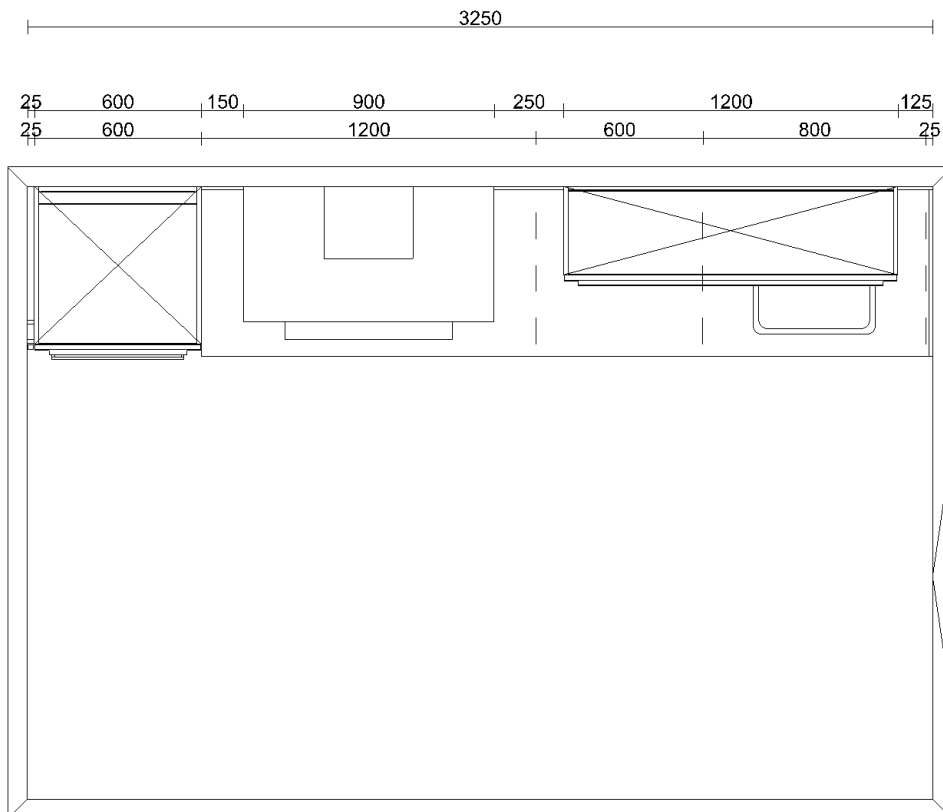

Technische tekeningen