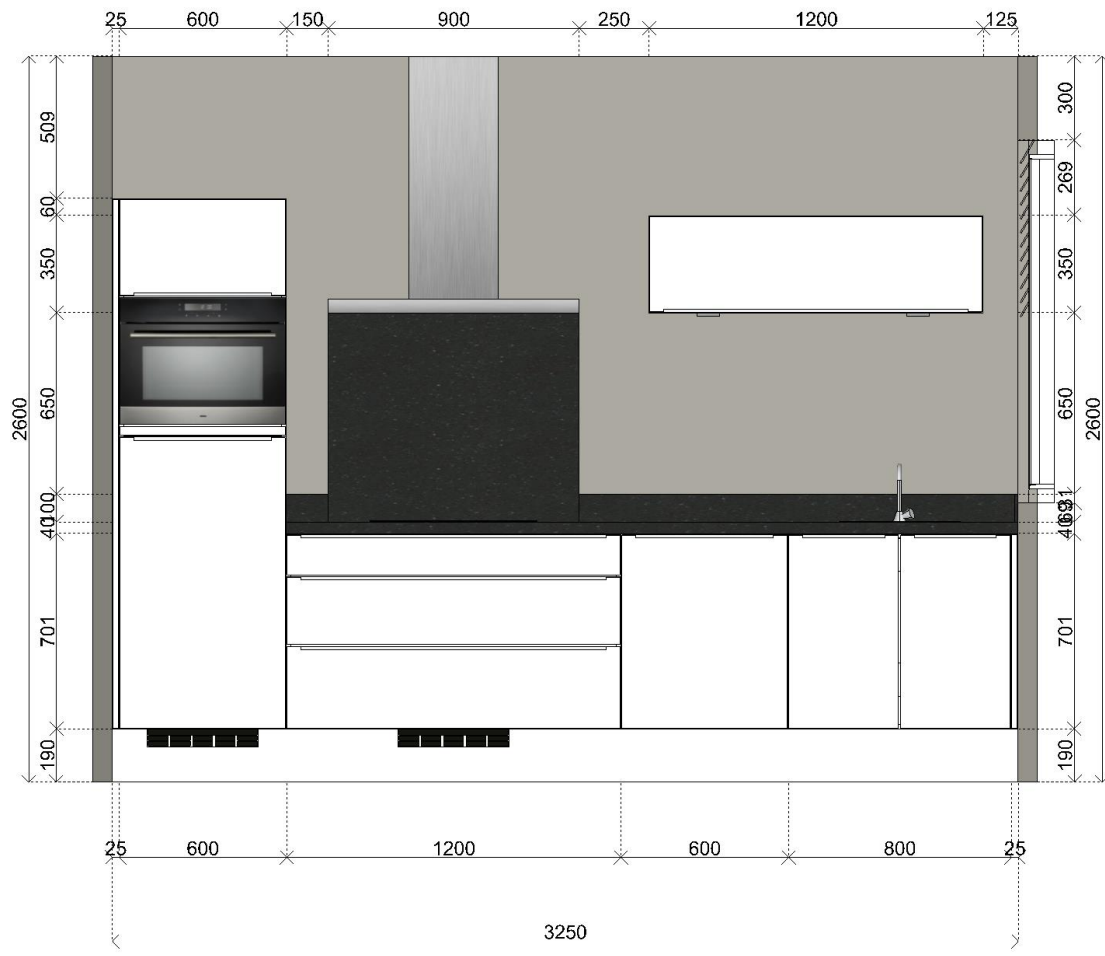

Keuken opstelling 6.0

Voor woning types: 4 en 4c

Impressie

Technische tekeningen

KEUKENMEUBELEN

Front type: Atlas Laser

Kleur Materiaal

Front: Wit Melamine

Kasten buitenzijde: Wit Melamine

Kasten kopse kanten: Wit ABS

Panelen: Wit Melamine

Plinten: Wit Melamine

Scharnieruitvoering: 107 graden + demper

Lade uitvoering: F-lade, met demping en zelfsluitend

Plint uitvoering: Plintpoot

Materiaal: Quartsiet

Werkblad dikte (mm): 40

Kleur: Easy Miner

Afwerking: Gepolijst

Kantafwerking voorzijde: VF04, Verstek 40 mm met facet

Werk hoogte (mm): 931

APPARATUUR

Kookplaat ATAG 70 cm breed

Octa zones van 3 en 1,4 kW, die gekoppeld kunnen worden.

Centrale slider

Kleur : zwart glas

Diepte : 520 mm

Waarde elektrische aansluiting : W

Energietype : elektrisch

Hoogte : 54 mm

Materiaal basisoppervlak : keramisch glas