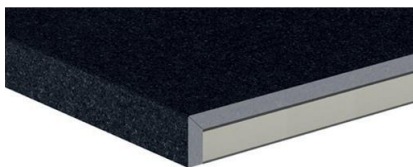

Keuken opstelling 5.0

Voor woning types: 3c

Impressie

Technische tekeningen

KEUKENMEUBELEN

Front type: Atlas Laser

Kleur Materiaal

Front: Wit Melamine

Plint hoogte (mm): 190

GREPEN

Uitvoering: Stretto greeplijst

Kleur: RVS Look

Boring: Greeplijst Stretto

Plaatsing: Lijst - Laden horizontaal / deuren horizontaal

greep

uitvoering

WERKBLADEN

Materiaal: Quartsiet

Werkblad dikte (mm): 40

Kleur: Easy Miner

Afwerking: Gepolijst

Kantafwerking voorzijde: VF04, Verstek 40 mm met facet

Werk hoogte (mm): 931

APPARATUUR

Kookplaat ATAG 70 cm breed

Octa zones van 3 en 1,4 kW, die gekoppeld kunnen worden.

Centrale slider

Kleur : zwart glas

Diepte : 520 mm

Waarde elektrische aansluiting : W

Energietype : elektrisch

Hoogte : 54 mm