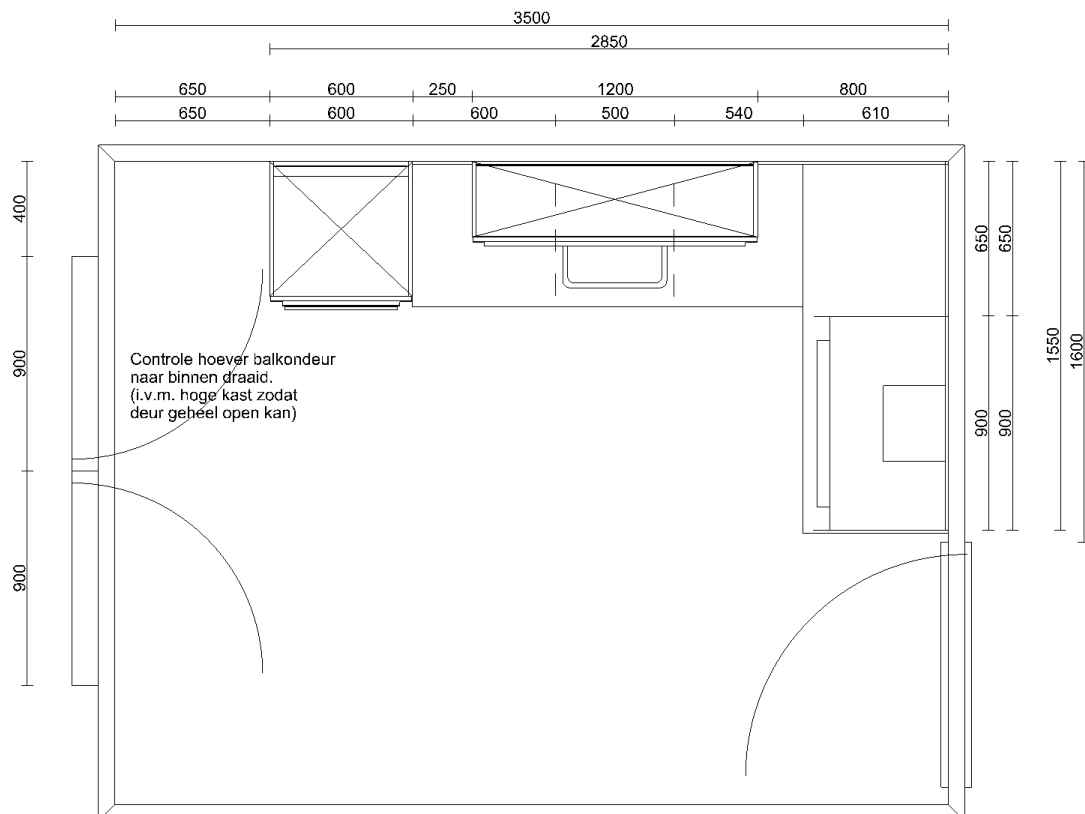

Keuken opstelling 5.0

Voor woning types: 3c

Impressie

Technische tekeningen

KEUKENMEUBELEN

Front type: Atlas Laser

Kleur Materiaal

Front: Wit Melamine

Kasten buitenzijde: Wit Melamine

Kasten kopse kanten: Wit ABS

Panelen: Wit Melamine

Plinten: Wit Melamine

Scharnieruitvoering: 107 graden + demper

Lade uitvoering: F-lade, met demping en zelfsluitend

Plint uitvoering: Plintpoot

WERKBLADEN

Materiaal: Quartsiet

Werkblad dikte (mm): 40

Kleur: Easy Miner

Afwerking: Gepolijst

Kantafwerking voorzijde: VF04, Verstek 40 mm met facet

Werk hoogte (mm): 931

APPARATUUR

Aansluitwaarde : 1900 W

Diepte : 556 mm

Energie-efficiëntieklasse : A++

Hoogte : 817 - 890 mm

Geluidsniveau : db

Aantal programma's : 5

Breedte : 596 mm

Solid Aqua kraan Excellent