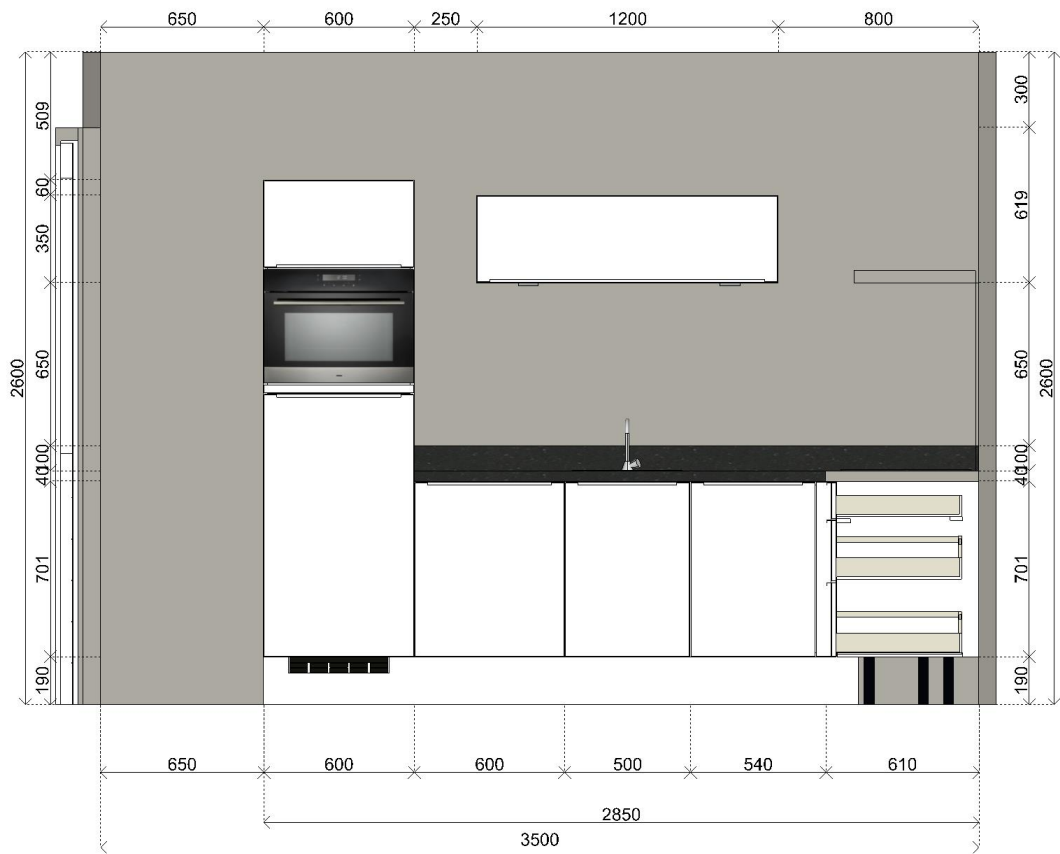

Keuken opstelling 5.0

Voor woning types: 3c

Impressie

Technische tekeningen

KEUKENMEUBELEN

Front type: Atlas Laser

Kleur Materiaal

Front: Wit Melamine

Kasten buitenzijde: Wit Melamine

Kasten kopse kanten: Wit ABS

Panelen: Wit Melamine

Plinten: Wit Melamine

Scharnieruitvoering: 107 graden + demper

Lade uitvoering: F-lade, met demping en zelfsluitend

Plint uitvoering: Plintpoot

Plint hoogte (mm): 190

GREPEN

Uitvoering: Stretto greeplijst

Kleur: RVS Look

Boring: Greeplijst Stretto

Plaatsing: Lijst - Laden horizontaal / deuren horizontaal

greep

uitvoering

Kookplaat ATAG 70 cm breed

Octa zones van 3 en 1,4 kW, die gekoppeld kunnen worden.

Centrale slider

Kleur : zwart glas

Diepte : 520 mm

Waarde elektrische aansluiting : W

Energietype : elektrisch

Hoogte : 54 mm