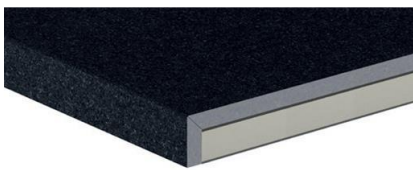

Keuken opstelling 4.2

Voor woning types: 3e en 3f

Impressie

Technische tekeningen

KEUKENMEUBELEN

Front type: Atlas Laser

Kleur Materiaal

Front: Wit Melamine

Kasten buitenzijde: Wit Melamine

Kasten kopse kanten: Wit ABS

Panelen: Wit Melamine

Plinten: Wit Melamine

Scharnieruitvoering: 107 graden + demper

Lade uitvoering: F-lade, met demping en zelfsluitend

Plint uitvoering: Plintpoot

Plint hoogte (mm): 190

GREPEN

Uitvoering: Stretto greeplijst

Kleur: RVS Look

Boring: Greeplijst Stretto

Plaatsing: Lijst - Laden horizontaal / deuren horizontaal
greep

uitvoering

WERKBLADEN

Materiaal: Quartsiet

Werkblad dikte (mm): 40

Kleur: Easy Miner

Afwerking: Gepolijst

Kantafwerking voorzijde: VF04, Verstek 40 mm met facet

Werk hoogte (mm): 931

APPARATUUR

Kookplaat ATAG 70 cm breed