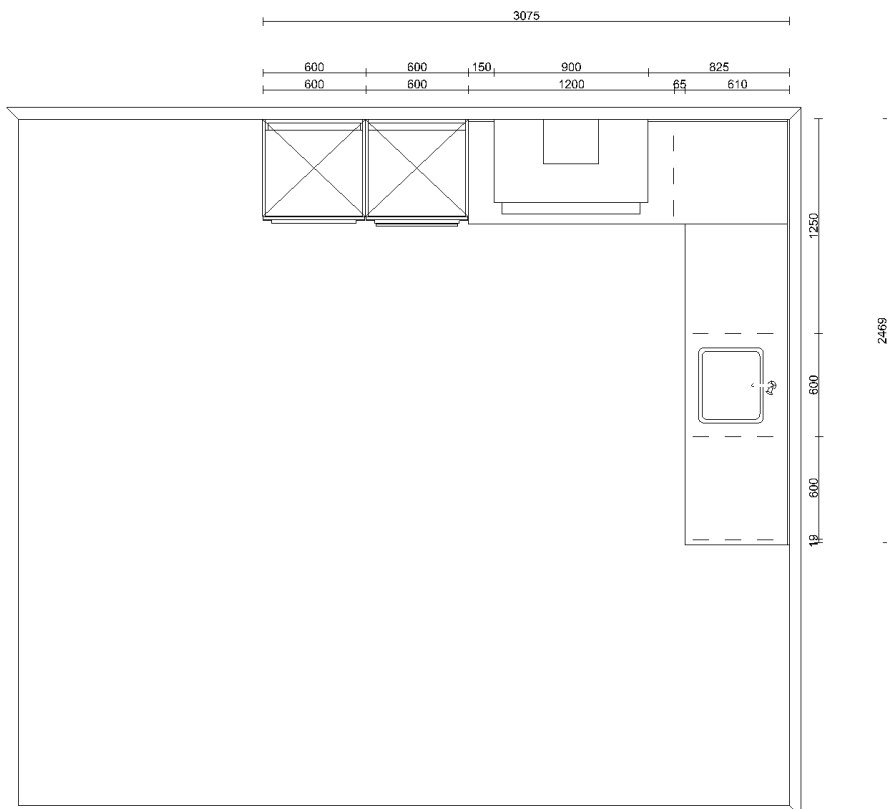

Keuken opstelling 4.2

Voor woning types: 3e en 3f

Impressie

Technische tekeningen

KEUKENMEUBELEN

Front type: Atlas Laser

Kleur Materiaal

Front: Wit Melamine

Kasten buitenzijde: Wit Melamine

Kasten kopse kanten: Wit ABS

Panelen: Wit Melamine

Plinten: Wit Melamine

Scharnieruitvoering: 107 graden + demper

Lade uitvoering: F-lade, met demping en zelfsluitend

Plint uitvoering: Plintpoot

Plint hoogte (mm): 190

GREPEN

Uitvoering: Stretto greeplijst

Kleur: RVS Look

Boring: Greeplijst Stretto

Plaatsing: Lijst - Laden horizontaal / deuren horizontaal
greep

uitvoering

WERKBLADEN

Materiaal: Quartsiet

Werkblad dikte (mm): 40

Kleur: Easy Miner

Afwerking: Gepolijst

Kantafwerking voorzijde: VF04, Verstek 40 mm met facet

Werk hoogte (mm): 931

APPARATUUR

Kookplaat ATAG 70 cm breed