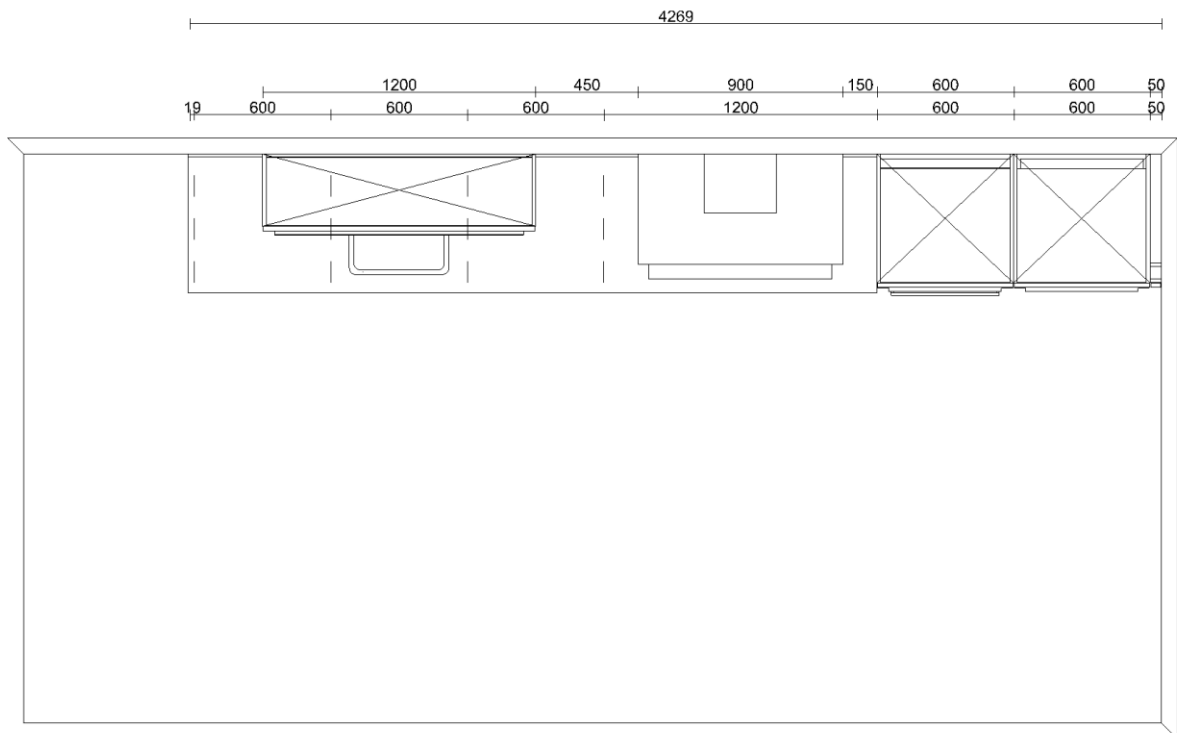

Technische tekeningen