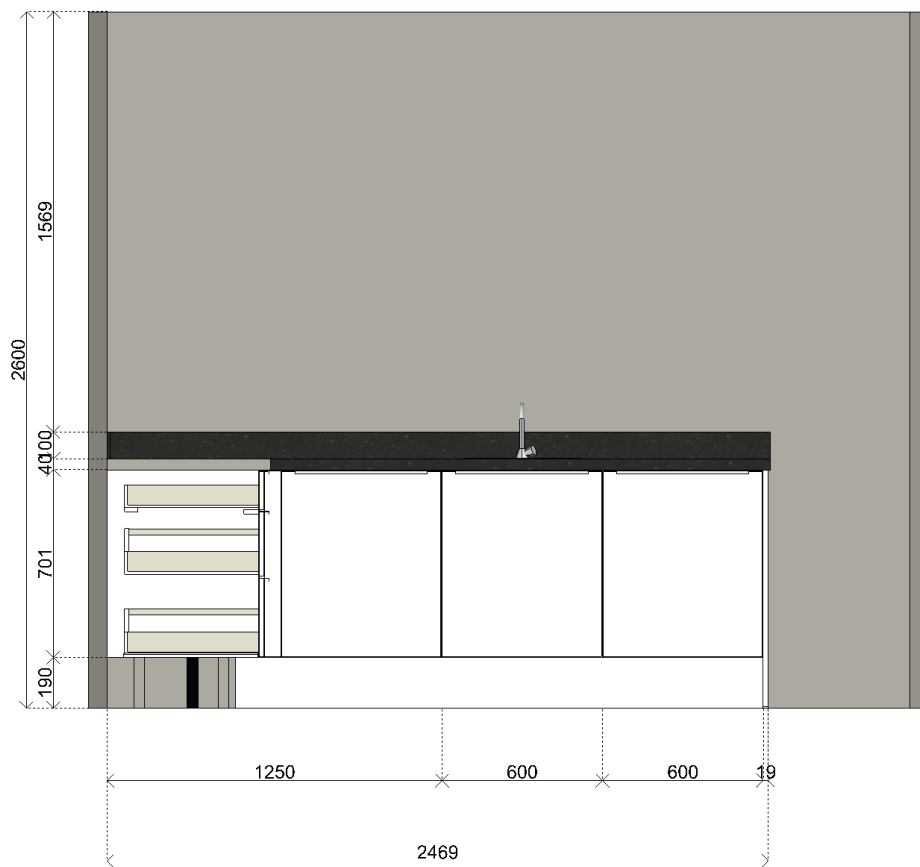

Keuken opstelling 3.2

Voor woning types: 1g

Impressie

Technische tekeningen

KEUKENMEUBELEN

Front type: Atlas Laser

Kleur Materiaal

Front: Wit Melamine

Kasten buitenzijde: Wit Melamine

Kasten kopse kanten: Wit ABS

Panelen: Wit Melamine

Plinten: Wit Melamine

Scharnieruitvoering: 107 graden + demper

Lade uitvoering: F-lade, met demping en zelfsluitend

Plint uitvoering: Plintpoot

Deurophanging : sleepdeur

Diepte : 545 mm

Energie-efficiëntieklasse : A+

Hoogte : 1021 mm

Breedte : 557 mm

ATAG Vaatwasser

Kleur : zwart

Aansluitwaarde : 1900 W

Diepte : 556 mm

Energie-efficiëntieklasse : A++

Hoogte : 817 - 890 mm

Geluidsniveau : db

Aantal programma's : 5

Breedte : 596 mm

Solid Aqua kraan Excellent

Type uitsparing : (Kraan) op blad