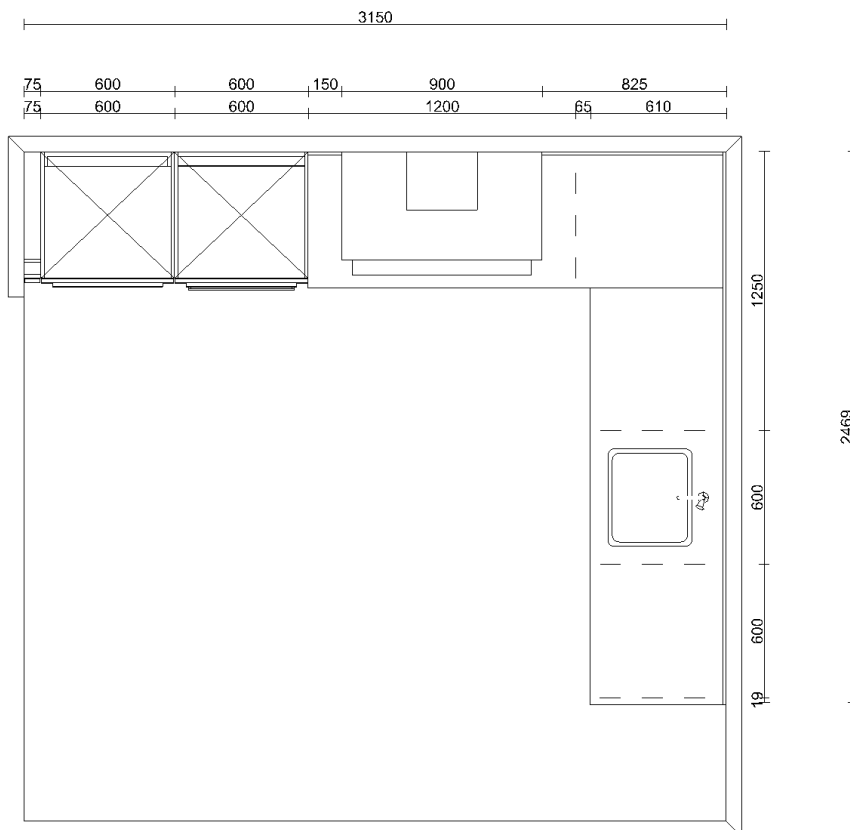

Technische tekeningen