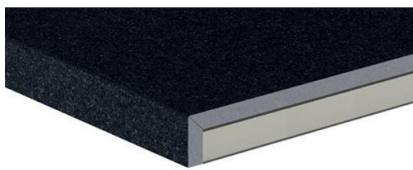

Keuken opstelling 3.2

Voor woning types: 1g

Impressie

Technische tekeningen

KEUKENMEUBELEN

Front type: Atlas Laser

Kleur Materiaal

Front: Wit Melamine

Kasten buitenzijde: Wit Melamine

Kasten kopse kanten: Wit ABS

Panelen: Wit Melamine

Plinten: Wit Melamine

Scharnieruitvoering: 107 graden + demper

Lade uitvoering: F-lade, met demping en zelfsluitend

Plint uitvoering: Plintpoot

Plint hoogte (mm): 190

GREPEN

Uitvoering: Stretto greeplijst

Kleur: RVS Look

Boring: Greeplijst Stretto

Plaatsing: Lijst - Laden horizontaal / deuren horizontaal
greep

uitvoering

WERKBLADEN

Materiaal: Quartsiet

Werkblad dikte (mm): 40

Kleur: Easy Miner

Afwerking: Gepolijst

Kantafwerking voorzijde: VF04, Verstek 40 mm met facet

Werk hoogte (mm): 931

APPARATUUR

Kookplaat ATAG 70 cm breed