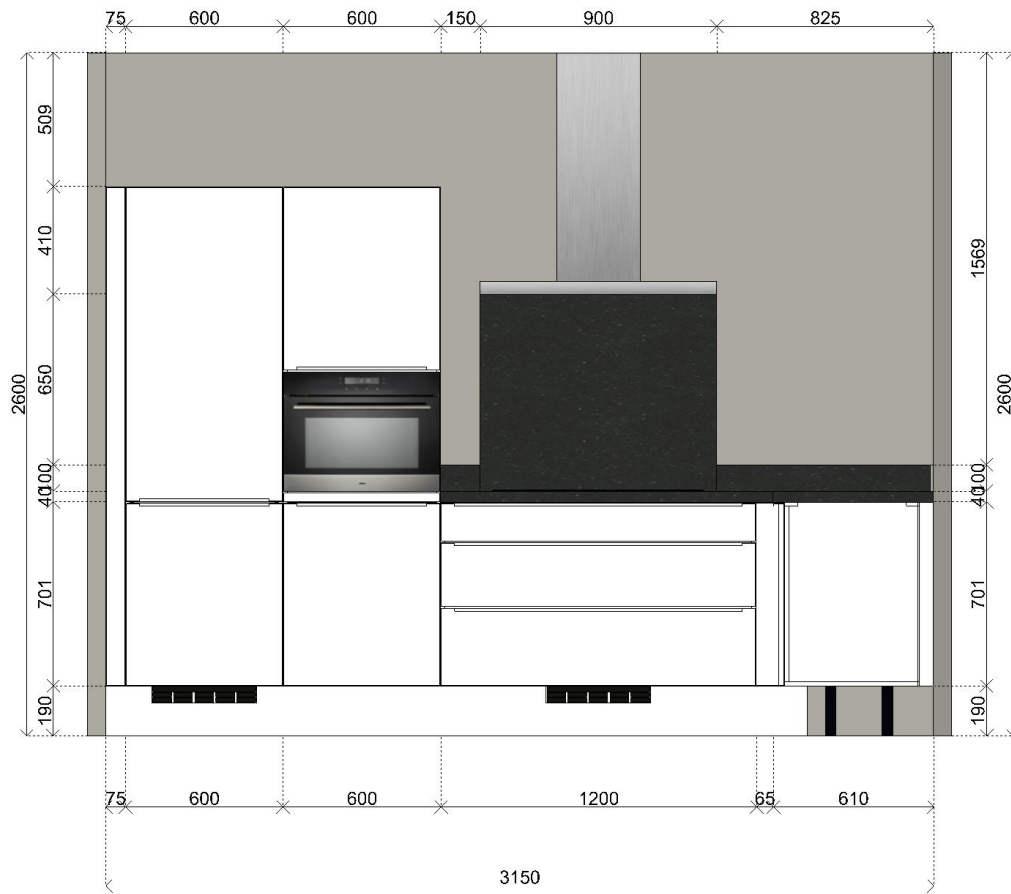

Keuken opstelling 3.2

Voor woning types: 1g

Impressie

Technische tekeningen

KEUKENMEUBELEN

Front type: Atlas Laser

Kleur Materiaal

Front: Wit Melamine

Kasten buitenzijde: Wit Melamine

Kasten kopse kanten: Wit ABS

Panelen: Wit Melamine

Plinten: Wit Melamine

Scharnieruitvoering: 107 graden + demper

Lade uitvoering: F-lade, met demping en zelfsluitend

Plint uitvoering: Plintpoot

Materiaal: Quartsiet

Werkblad dikte (mm): 40

Kleur: Easy Miner

Afwerking: Gepolijst

Kantafwerking voorzijde: VF04, Verstek 40 mm met facet

Werk hoogte (mm): 931

APPARATUUR

Kookplaat ATAG 70 cm breed

Octa zones van 3 en 1,4 kW, die gekoppeld kunnen worden.

Centrale slider

Kleur : zwart glas

Diepte : 520 mm

Waarde elektrische aansluiting : W

Energietype : elektrisch

Hoogte : 54 mm

Materiaal basisoppervlak : keramisch glas