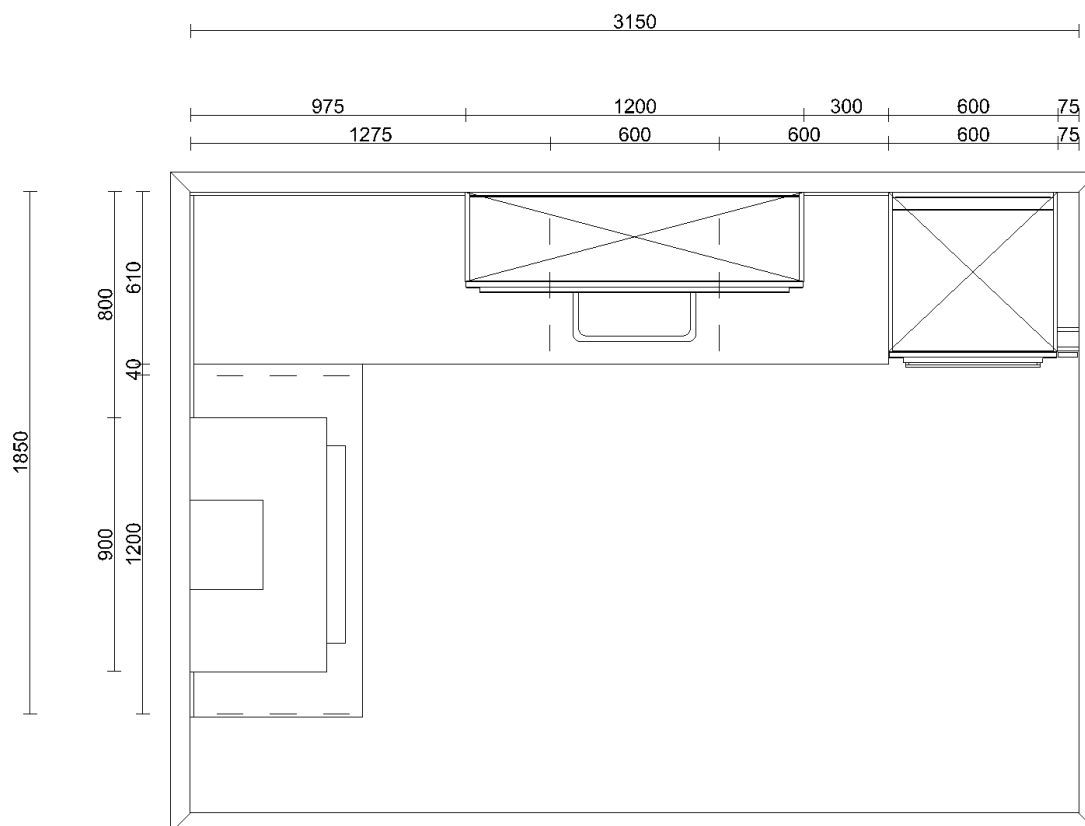

Technische tekeningen