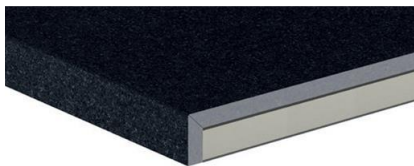

Keuken opstelling 1.0

Voor woning types: 1, 1SP, 2 en 2SP

Impressie

Technische tekeningen

KEUKENMEUBELEN

Front type: Atlas Laser

Kleur Materiaal

Front: Wit Melamine

Kasten buitenzijde: Wit Melamine

Kasten kopse kanten: Wit ABS

Panelen: Wit Melamine

Plinten: Wit Melamine

Scharnieruitvoering: 107 graden + demper

Lade uitvoering: F-lade, met demping en zelfsluitend

Plint uitvoering: Plintpoot

Plint hoogte (mm): 190

GREPEN

Uitvoering: Stretto greeplijst

Kleur: RVS Look

Boring: Greeplijst Stretto

Plaatsing: Lijst - Laden horizontaal / deuren horizontaal
greep

uitvoering

WERKBLADEN

Materiaal: Quartsiet

Werkblad dikte (mm): 40

Kleur: Easy Miner

Afwerking: Gepolijst

Kantafwerking voorzijde:VF04, Verstek 40 mm met facet

Werk hoogte (mm): 931

APPARATUUR

Kookplaat ATAG 70 cm breed