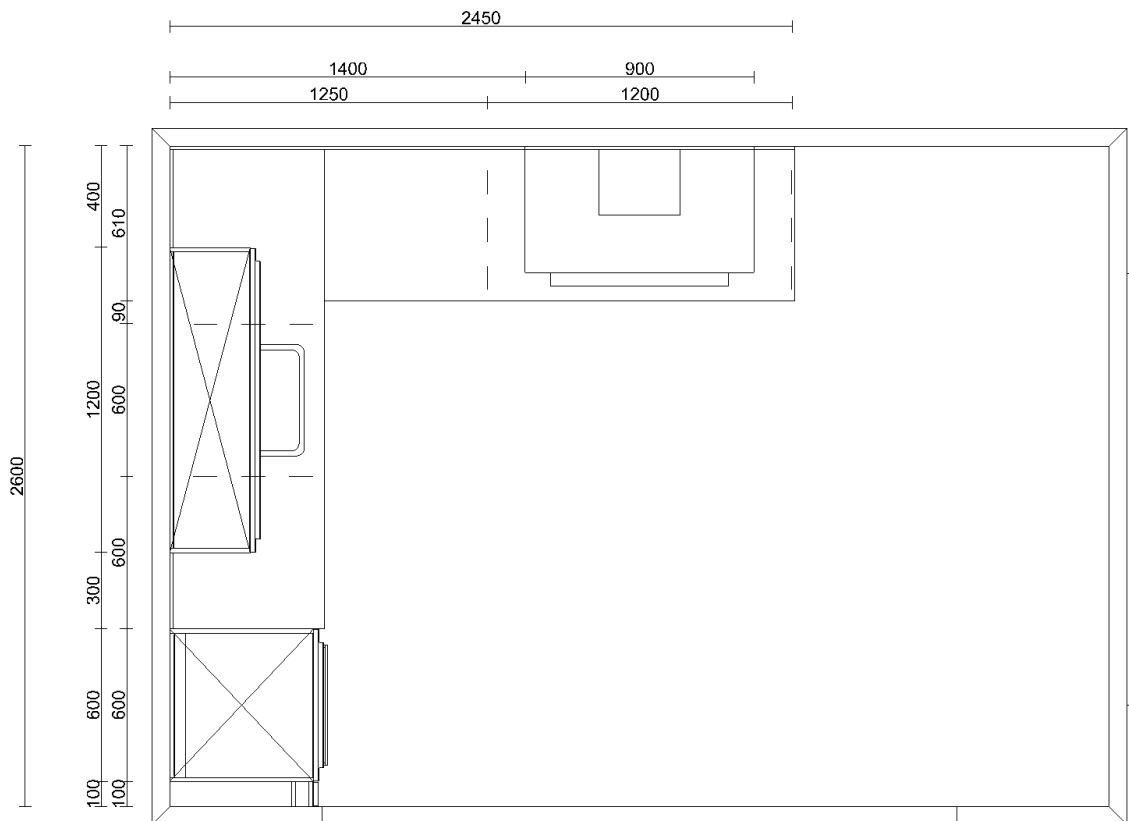

Keuken opstelling 1.0

Voor woning types: 1, 1SP, 2 en 2SP

Impressie

Technische tekeningen

KEUKENMEUBELEN

Front type: Atlas Laser

Kleur Materiaal

Front: Wit Melamine

Kasten buitenzijde: Wit Melamine

Kasten kopse kanten: Wit ABS

Panelen: Wit Melamine

Plinten: Wit Melamine

Scharnieruitvoering: 107 graden + demper

Lade uitvoering: F-lade, met demping en zelfsluitend

Plint uitvoering: Plintpoot

Deurophanging : sleepdeur

Diepte : 545 mm

Energie-efficiëntieklasse : A+

Hoogte : 1021 mm

Breedte : 557 mm

ATAG Vaatwasser

Kleur : zwart

Aansluitwaarde : 1900 W

Diepte : 556 mm

Energie-efficiëntieklasse : A++

Hoogte : 817 - 890 mm

Geluidsniveau : db

Aantal programma's : 5

Breedte : 596 mm

Solid Aqua kraan Excellent

Type uitsparing : (Kraan) op blad